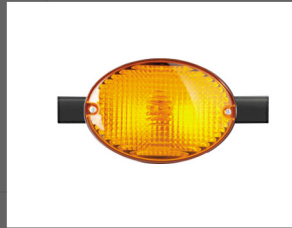

# EL POSITION - BLINK UND BREMSLICHT NASO ROHRMONTAGE

## Produktmerkmale

- 2 Funktionen: Position, Blinklicht als Frontleuchte
- 3 Funktionen: Position, Blinklicht und Bremslicht als Heckleuchte
- Speziell für USA designed
- %97 recyclebar
- 2K-Injektionstechnologie
- Neue Generation Reflektor und Linsen-Design
- Kabel können nach Kundenwunsch konfektioniert werden
- % 100 vor der Auslieferung getestet